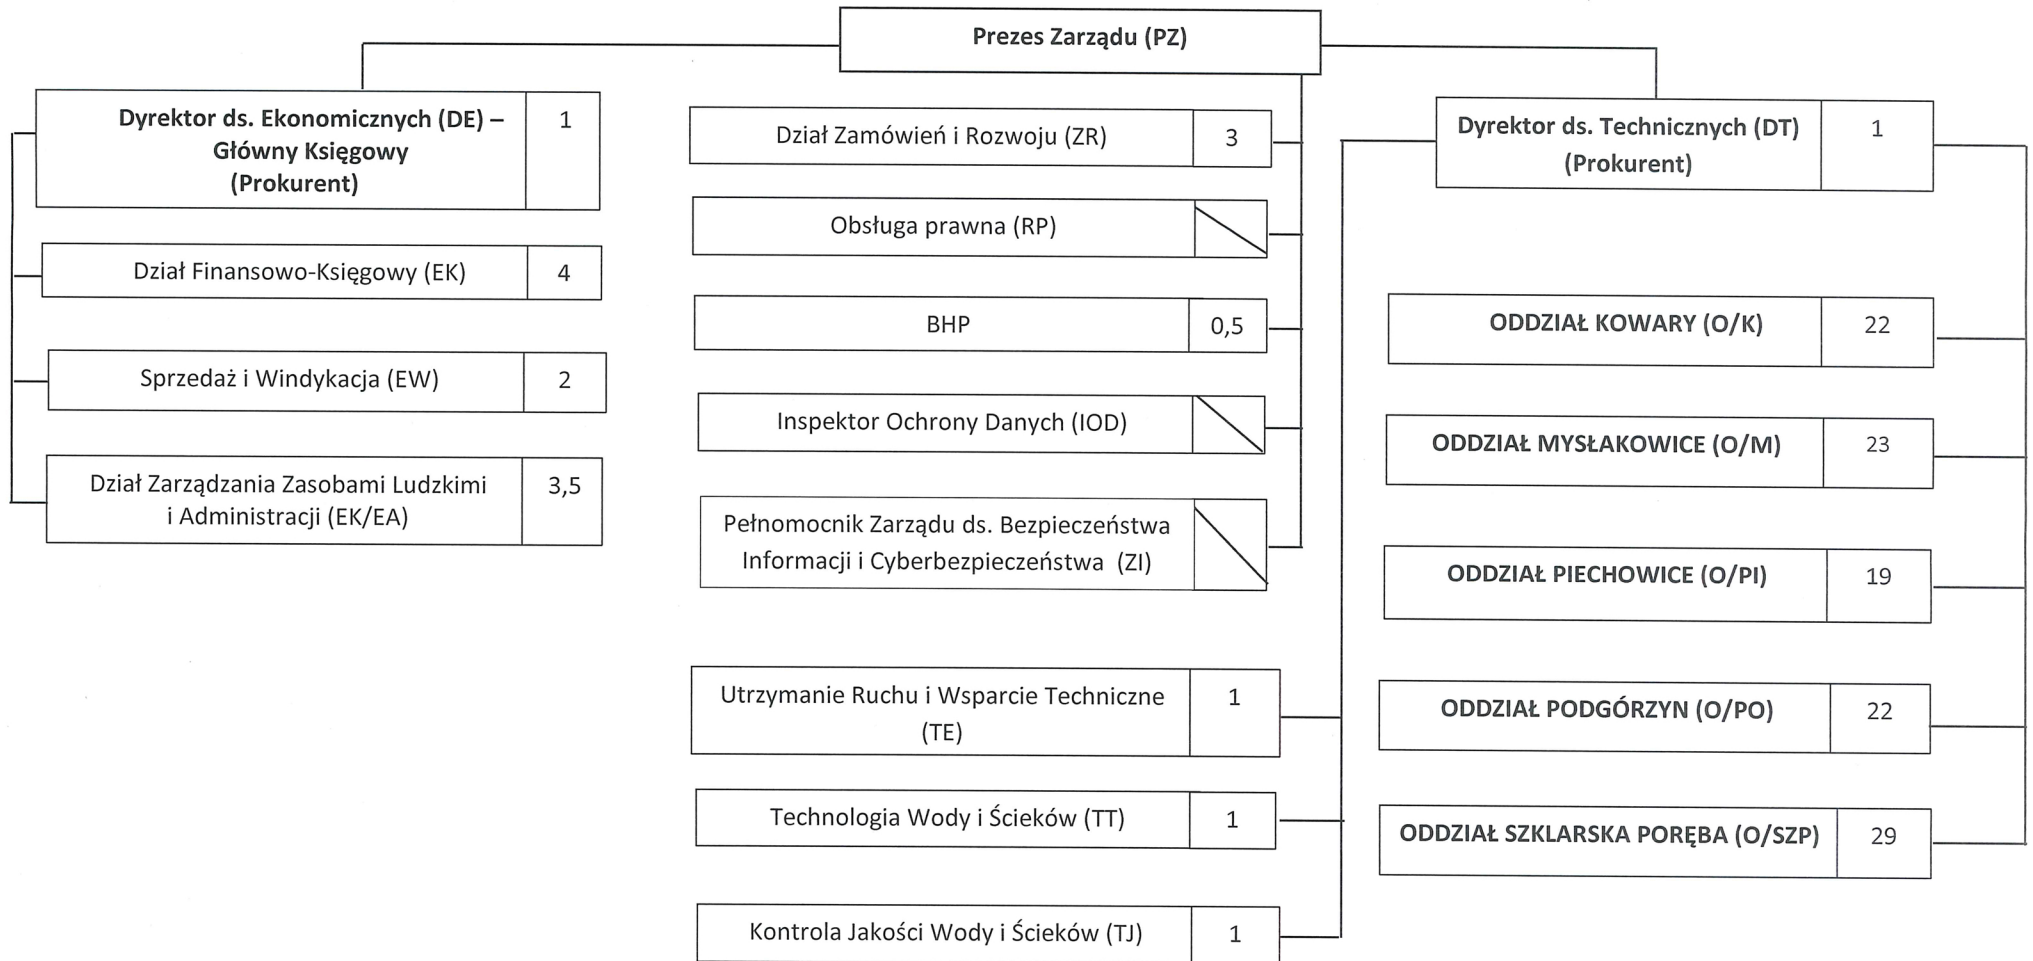

## Schemat organizacyjny KSWiK Sp. z o.o.

Zatrudnienie w Spółce – etaty: 133